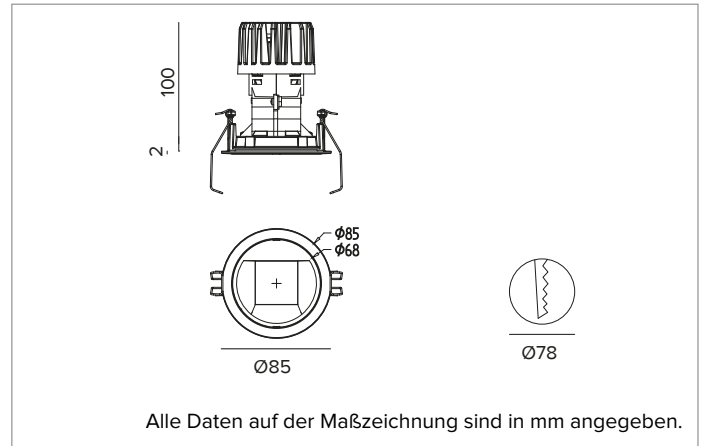

1T8565EL | CCTEVO WALL WASHER 78

LED-Einbau-Downlight als Trim-Version

| | | | | | | | |
|--------|-----------------------------|------------------|--------|-------|-----------------------|------|----|
| | 4000K | H(m) | D1(m) | D2(m) | E _{max} (lx) | | |
| | Ra90 | 42° | 73° | | | | |
| | Fixture Power | 13W | 1 | 0.83 | 1.56 | 947 | |
| | Source Flux | 1736lm | 2 | 1.65 | 3.11 | 237 | |
| | Fixture Flux | 1051lm | 3 | 2.48 | 4.67 | 105 | |
| | Efficacy | 78lm/W | 4 | 3.31 | 6.23 | 59 | |
| TS1393 | I _{max} =625cd/klm | I _{max} | 1084cd | 5 | 4.13 | 7.78 | 38 |

MECHANISCHE MERKMALE

Wärmeabführung aus schwarz lackiertem Druckguss-Aluminium. Struktur aus schwarzem Thermoplast, Cut-Off-Front aus schwarz lackiertem Thermoplast. Silikondichtung gegen das Eindringen von Wasser und Staub. Trim-Version mit schwarz lackiertem integriertem Druckguss-Ring.
Farbe und Oberfläche: Tiefschwarz
Gewicht: 0,35Kg
Version: TRIM
Schutzart: IP20 eingebauter Leuchtenteil
Schutzart: IP54 von unten